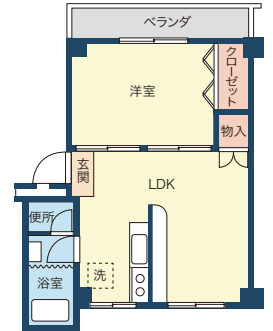

### 則松団地

リフォーム  
1LDKタイプあり

《所在地》八幡西区則松五丁目15番・16番・17番

2K・3Kタイプ

家賃 **22,300円**～

則松小学校まで  
徒歩 約11分  
車で 約3分

「則松三叉路」バス停まで  
徒歩 約10分  
車で 約2分

ナフコ折尾店  
徒歩 約20分  
車で 約4分