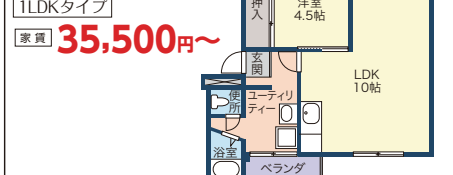

リノベーションタイプあり

1LDKタイプ

家賃 **35,500円**～