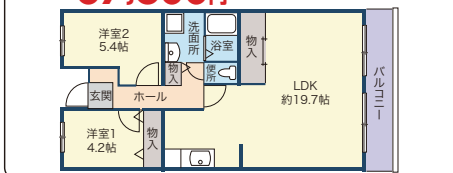

家賃最大2ヶ月分が無料

●下に掲載している団地は、家賃1ヶ月分無料、近居割引、新卒者割引対象団地です。
●エレベーターが付いていない団地は、4階・5階割引対象団地です。(ルワーージュ合馬除く)

●社宅利用もOK! ●先着順受付 抽選なし

●単身入居もOK! (一部団地をのぞく) 常時募集しておりますので、空き部屋がない場合もあります。

門司区

法師庵団地

リフォーム
1LDKタイプあり

《所在地》門司区法師庵2番・3番・4番・5番 2K・3Kタイプ

家賃 **23,600円**～

門司中央小学校まで
徒歩 約5分
車で 約1分

「東門司二丁目」バス停まで
徒歩 約5分
車で 約1分

丸和東門司店まで
徒歩 約9分
車で 約2分

小倉北区

南丘西団地

3Kタイプ

《所在地》小倉北区南丘一丁目23番

家賃 **35,200円**～

今町小学校まで
徒歩 約3分

「南丘団地前」バス停
すぐ目の前

ドラッグストアモリ南丘店まで
徒歩 約8分
車で 約2分

浅野団地

街なか便利!
先着3戸

《所在地》小倉北区浅野二丁目17番7

家賃 **57,300円**～

小倉中央小学校まで
徒歩 約10分
車で 約5分

JR小倉駅まで
徒歩 約7分

若松区

家賃2ヶ月分無料

ルワーージュ久岐の浜

子育て割引対象

《所在地》若松区久岐の浜6番 3DK・3LDK・4DKタイプ

家賃 **56,800円**～

修多羅小学校まで
徒歩 約11分
車で 約3分

「若松体育館前」バス停まで
徒歩 約6分
車で 約1分

サンリブ若松店まで
徒歩 約10分
車で 約2分

畑団地

2Kタイプ

《所在地》若松区西畑町5番

家賃 **24,000円**～

深町小学校まで
徒歩 約9分
車で 約2分

「西畑町」バス停まで
徒歩 約3分

久岐の浜

家賃2ヶ月分無料

シーサイド団地

子育て割引対象

《所在地》若松区久岐の浜2番 3LDKタイプ

家賃 **57,300円**～

修多羅小学校まで
徒歩 約11分
車で 約3分

JR若松駅まで
徒歩 約3分

サンリブ若松店まで
徒歩 約6分
車で 約2分

小倉南区

ルワーージュ企救丘

家賃2ヶ月分無料

《所在地》小倉南区企救丘二丁目3番2号

子育て割引対象

3DK・3LDKタイプ

エレベーター付

企救丘小学校まで
徒歩 約3分

モノレール企救丘駅まで
徒歩 約5分
車で 約1分

サンク企救丘店まで
徒歩 約4分

リノベーションタイプあり

2LDK

家賃 **67,800円**～

ルワーージュ合馬

自然の中でのびのびと

《所在地》小倉南区大字合馬1608番地1他

子育て割引対象

2LDKタイプ

先着3戸

家賃 **47,000円**～

合馬小学校まで
徒歩 約6分
車で 約1分

おでかけ交通「下合馬」バス停まで
徒歩 約1分

ルミエール小倉南店まで
車で 約10分

沼団地

《所在地》小倉南区沼緑町四丁目23番

3Kタイプ

家賃 **27,200円**～

沼小学校まで
徒歩 約4分

「沼団地」バス停まで
徒歩 約5分
車で 約1分

エフコープ沼店まで
徒歩 約7分
車で 約2分

東沼団地

お買物はすぐお隣で

《所在地》小倉南区沼本町四丁目3番

3Kタイプ

家賃 **32,300円**～

沼小学校まで
徒歩 約12分
車で 約3分

「沼」バス停まで
徒歩 約5分
車で 約1分

ゆめマート曾根店まで
徒歩 約1分